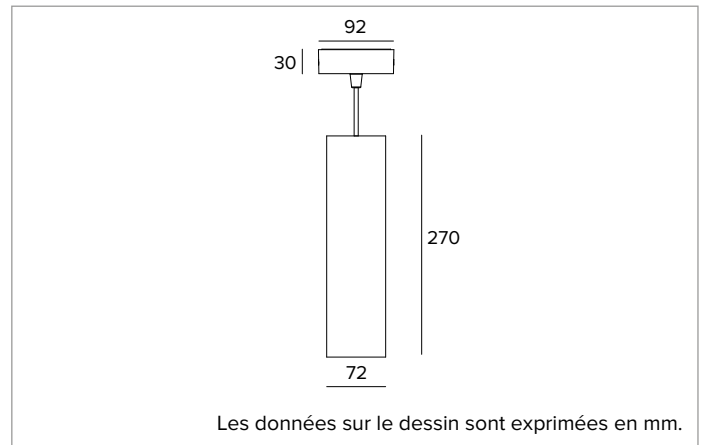

1T9801EL | LABEL 7 - Suspension

Appareil à suspension, pour sources LED à émission directe alimenté par tension de réseau

		4000K	H(m)	D(m)	Emax(lx)
		Ra90		27°	
Fixture Power	12W	1	0.49	3984	
Source Flux	1569lm	2	0.98	996	
Fixture Flux	1081lm	3	1.47	443	
Efficacy	93lm/W	4	1.96	249	
TS1872	Imax=2539cd/klm	Imax	3984cd	5	2.45

SOURCE

LED Chip on Board haute efficacité Ra90. 2700K-3500K en option.

La classe d'efficacité énergétique du produit : E

Puissance nominale : 10W

Flux nominal : 1569lm

Indice de rendu des couleurs : 90

Rf : 90

Rg : 98

CCT nominale : 4000K

Durée utile (L80/B10) : >50000h tq +25°C

CARACTÉRISTIQUES DE L'ÉCLAIRAGE

Version FL - optique de précision en polycarbonate métallisé, filtre holographique diffuseur et anneau cut-off en silicone noir.

Corps cylindrique en aluminium obtenu par un procédé d'extrusion et revêtu d'une peinture en poudre.

Couleur et finition : Noir profond

Dimensions : D=72mm

Poids : 1,26Kg

Degré de protection : IP20

CARACTÉRISTIQUES ÉLECTRIQUES